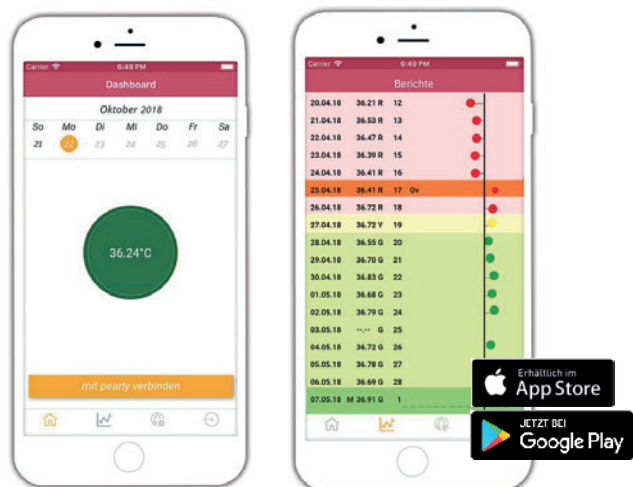

ALLES IM BLICK HABEN

Mit der neuen pearly® Cycle App

Synchronisiere Deinen pearly® über Bluetooth mit Deinem Smartphone und schon hast Du Deinen aktuellen Fruchtbarkeitsstatus und Deine Zykluscurve der letzten 99 Tage. Die App zeigt Dir alles, was Du benötigst, um einen guten Überblick zu bekommen. pearly® Cycle eignet sich für alle Frauen, die sich auf's Wesentliche konzentrieren wollen.

Mit pearly® kannst du Deinen ganz individuellen Zyklus kennenlernen. pearly® ist der neueste Zykluscomputer von VE Valley Electronics GmbH, der Deinen ganz persönlichen Zyklus auswertet und dir anzeigt wann Du fruchtbar bist und wann nicht.

Funktionen

- Täglicher und wöchentlicher Fruchtbarkeitsstatus
- Vergangener Zyklusverlauf
- Temperaturkurve der letzten 99 Tage

ANLEITUNG

Einrichtung und Synchronisation